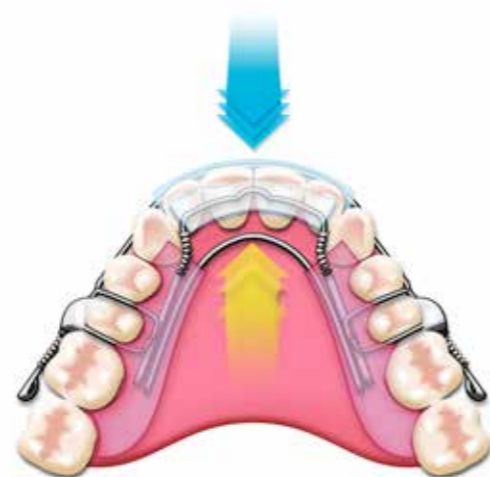

Hvad er Inman Aligner?

Inman Aligner er den perfekte løsning for regulering af skæve fortænder.

Behandlingen er hurtig, sikker og billig. Med den patenterede Inman Aligner kan dine fortænder blive rettet i løbet af ganske kort tid – typisk mellem 8 - 16 uger. Og fordi det er en aftagelig bøjle, passer Inman Aligner nemt ind i din hverdag og livsstil. Den kan sættes ind og fjernes når som helst, så du kan spise, børste (og kysse) som normalt.

Hvordan virker Inman Aligner?

Inman Aligner har to fjederbelastede buer placeret henholdsvis foran og bagved dine fortænder. Dette skaber et nænsomt tryk, som presser dine tænder ind i en mere optimal position.

Alle former for tandretning kræver vedligeholdelse for at bevare det flotte resultat. Derfor får du efter behandlingen en usynlig 'retainer' på bagsiden af tænderne til at holde dem på plads. Herved undgår du tilbagefald. En 'retainer' er en tynd wire, der sidder usynligt på bagsiden af tænderne.

Kan Inman Aligner rette alle skæve tænder?

Inman Aligner er designet til at behandle fortænder i over- og undermundten hos voksne. Efter en konsultation kan din tandlæge afgøre, hvorvidt Inman Aligner er det rigtige valg for netop dig.

Hvem udfører behandlingen?

På Tandklinikken Hamlet er to af vores tandlæger specialiseret i behandlingen. Book en tid til konsultation for at høre mere om dine muligheder for tandregulering med Inman Aligner.