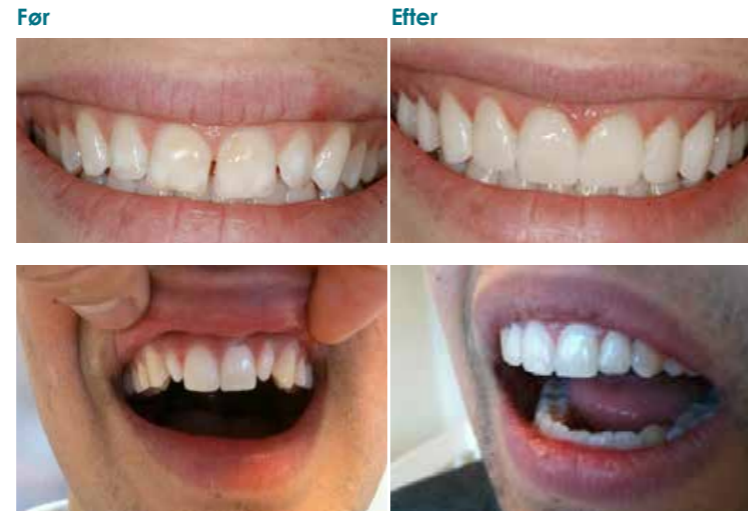

Nyt smil med facader

Få et nyt smil med en facade over misfarvede, skæve eller knækkede tænder. Vi tilbyder behandlinger af højeste kvalitet.

Facader eller tandfacader er et tyndt stykke porcelæn, som placeres ovenpå misfarvede, knækkede eller skæve tænder, og på denne måde er det muligt at skabe et flot og naturligt smil.

Med porcelænsfacader er det muligt at give dine tænder præcis den form og farve, som du mener er det perfekte og naturlige smil til dig.